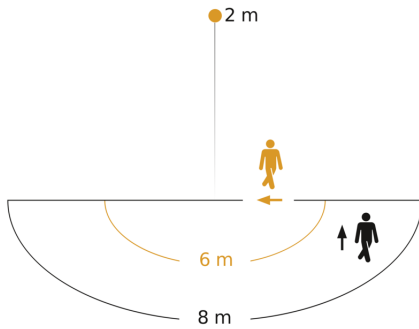

Registratiebereik

Mogelijke montagehoogte: 1,80 m - 2,50 m
Oranje: radiaal
Zwart: tangentiaal